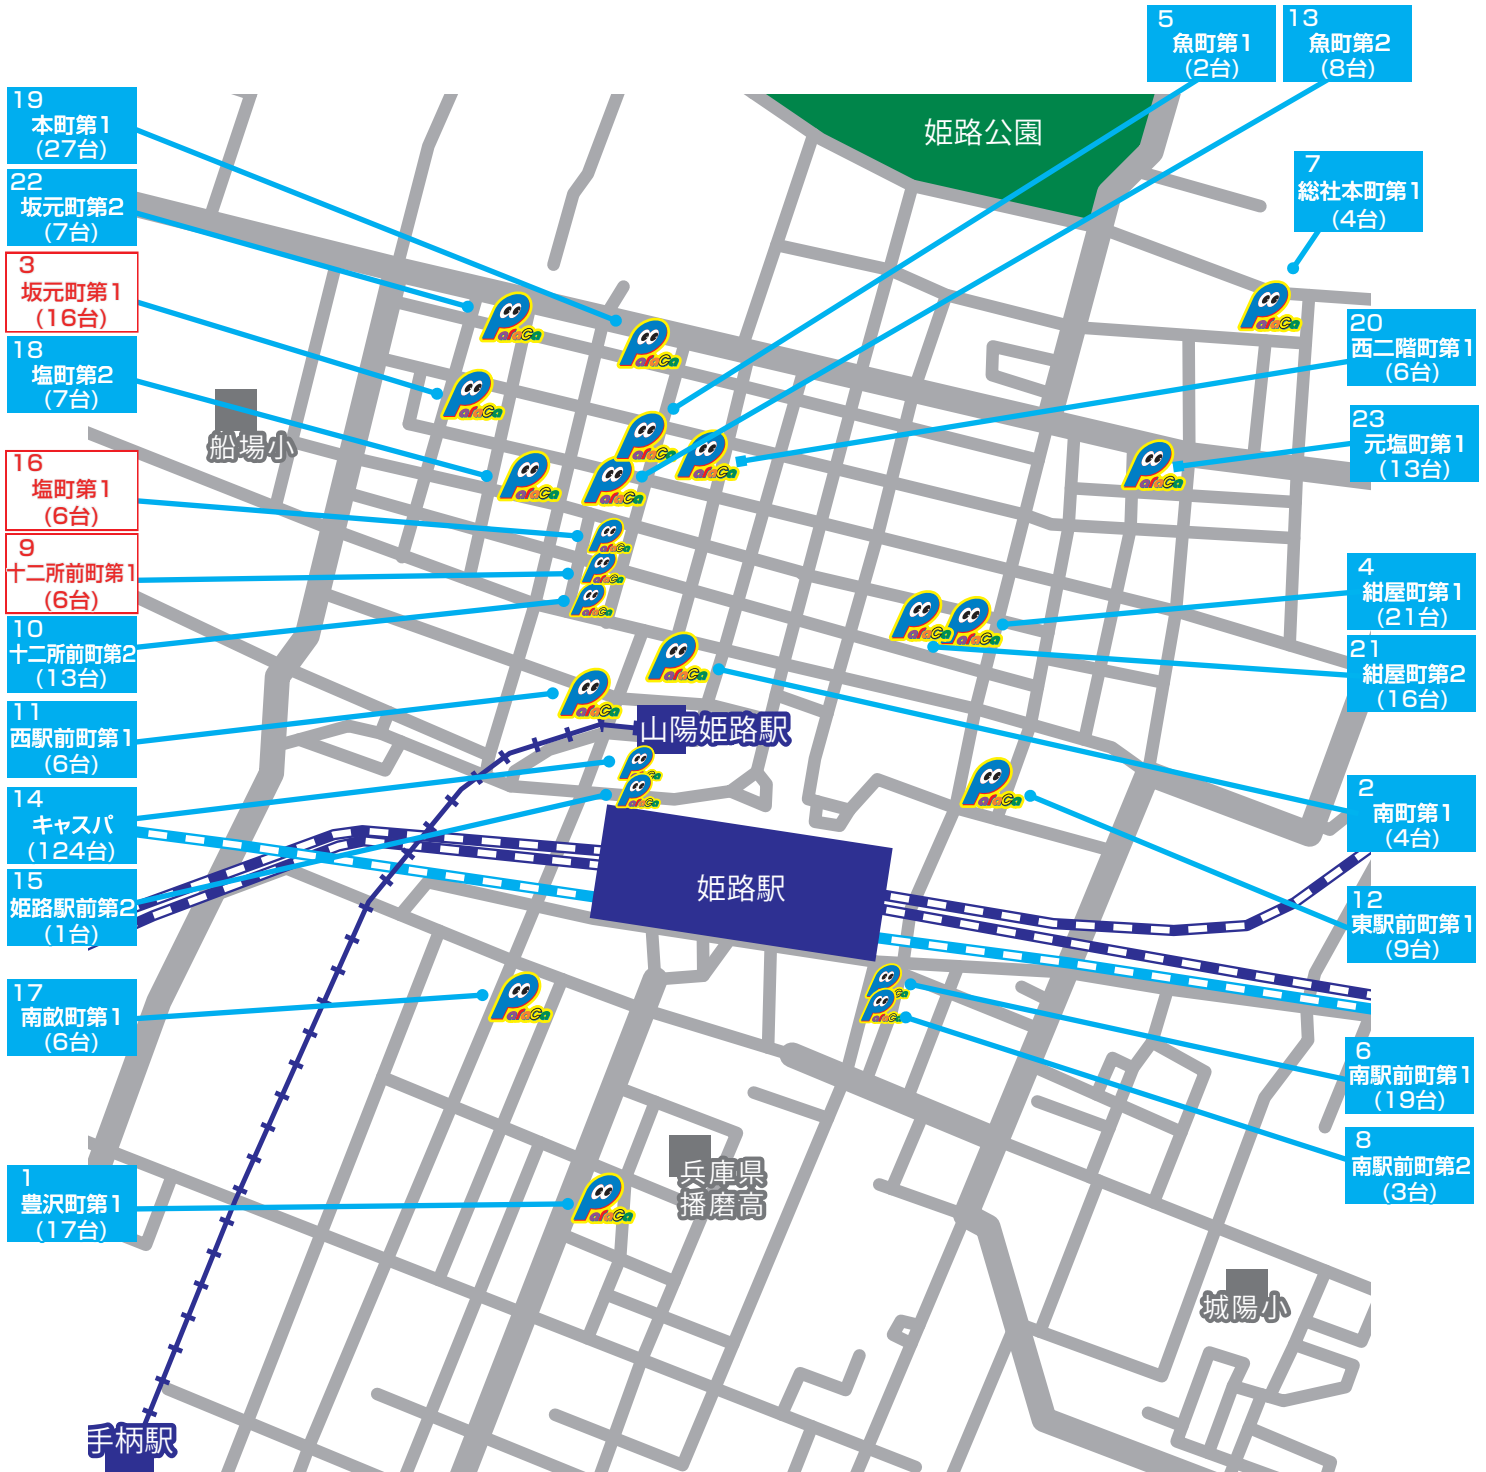

パラカ 姫路市駐車場 (23件 341台)

番号	駐車場名	台数
1	姫路市豊沢町第1 (ローソン)	17
2	姫路市南町第1	4
3	姫路市坂元町第1 [保有]	16
4	姫路市紺屋町第1	21
5	姫路市魚町第1	2
6	姫路市南駅前町第1	19
7	総社本町第1	4
8	姫路市南駅前町第2	3
9	十二所前町第1 [保有]	6
10	十二所前町第2	13
11	姫路市西駅前町第1	6
12	姫路市東駅前町第1	9
13	姫路市魚町第2	8
14	キャスパ地下駐車場	124
15	姫路駅前第2	1

番号	駐車場名	台数
16	姫路市塩町第1 [保有]	6
17	南畝町第1	6
18	姫路市塩町第2	7
19	姫路市本町第1	27
20	西二階町第1	6
21	姫路市紺屋町第2	16
22	姫路市坂元町第2	7
23	姫路市元塩町第1	13

この表示のある駐車場でパラカ共通サービス券が使用できます!

どんどん広がる共通サービス券の幅

このステッカーの貼ってある店舗でサービス券がもらえます。

サービス内容については、各店舗へお問合せ下さい。